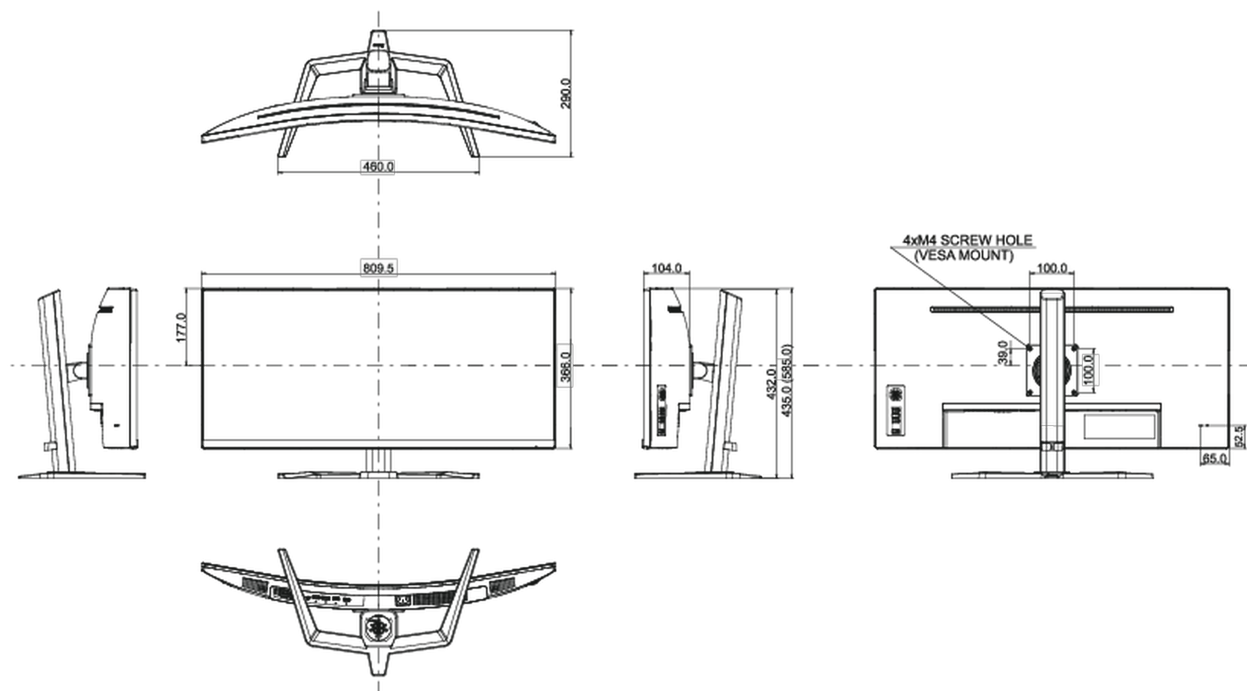

Standard VESA

100 x 100mm

05 AKCESORIA W ZESTAWIE

Kable

zasilający (1.8m), USB (1.8m), HDMI (1.8m), DP

Pozostałe

skrótowa instrukcja obsługi, instrukcja bezpieczeństwa

06 ZARZĄDZANIE ENERGIĄ

Zasilacz

wewnętrzny

Zasilanie

AC 100 - 240V, 50/60Hz

Zużycie energii

54W typowo, 0.5W stand by, 0.3W off mode

07 ZRÓWNOWAŻONY ROZWÓJ

Certyfikaty

CE, TÜV-Bauart, EAC, PSE, RoHS support, ErP, WEEE, VCCI, REACH, UKCA

Klasa efektywności energetycznej
(Regulation (EU) 2017/1369)

G

REACH SVHC

powyżej 0.1% ołowiu

08 WYMIARY / WAGA

Wymiary produktu szer. x wys. x gł.

809.5 x 435 (585) x 290mm

Wymiary pudła szer. x wys. x gł.

900 x 480 x 236mm

Waga (bez pudła)

9.4kg

Waga (bez stopy)

6.7kg

Waga (z pudłem)

12.4kg

Kod EAN

4948570124251