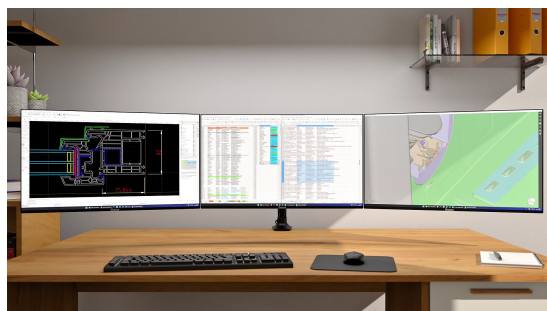

## 24-calowy monitor IPS z dokiem USB-C, LAN i ergonomiczną podstawką

Dzięki zintegrowanej stacji dokującej USB-C można podłączyć laptopa, przesyłać wideo oraz zasilać lub ładować urządzenie za pomocą jednego kabla. Wyjście DisplayPort umożliwia łatwe podłączenie drugiego monitora, co idealnie sprawdza się w przypadku wielozadaniowości i rozbudowanych konfiguracji pulpitu. Gdy monitor jest podłączony do Internetu przez sieć LAN, laptop również zyskuje natychmiastowy dostęp do sieci przewodowej.

Oprócz USB-C monitor posiada wejścia HDMI i DisplayPort, które obsługują szeroką gamę urządzeń, a także hub USB do bezpośredniego podłączania urządzeń peryferyjnych.

Technologia Flicker Free pomaga zmniejszyć zmęczenie oczu. Monitor posiada również certyfikat Eye Comfort, zapewniający komfort oglądania przez cały dzień.

Ergonomiczna podstawa oferuje funkcje regulacji wysokości, pochyleń, obrotu i obrótu, umożliwiając ustawienie ekranu zgodnie z własnymi potrzebami. Dzięki czterostronnej, smukłej ramce, model XB2497HSN-B1 jest doskonałym wyborem do czystych, nowoczesnych i wielomonitorowych przestrzeni roboczych.

## Stacja USB-C: porządek i łatwe podłączenie

Podłącz wszystko za pomocą jednego kabla - obsługuj wideo, dane i zasilanie, zachowując porządek na biurku.