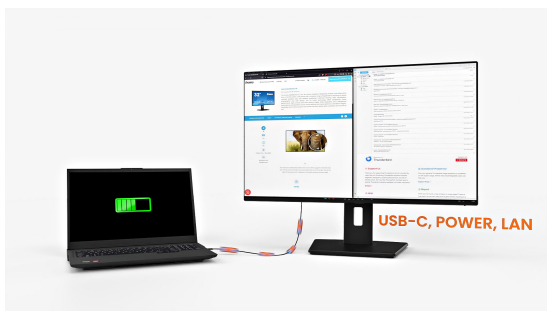

## 24-calowy monitor IPS z dokiem USB-C, LAN i ergonomiczną podstawką

Dzięki zintegrowanej stacji dokującej USB-C można podłączyć laptopa, przesyłać wideo oraz zasilać lub ładować urządzenie za pomocą jednego kabla. Wyjście DisplayPort umożliwia łatwe podłączenie drugiego monitora, co idealnie sprawdza się w przypadku wielozadaniowości i rozbudowanych konfiguracji pulpitu. Gdy monitor jest podłączony do Internetu przez sieć LAN, laptop również zyskuje natychmiastowy dostęp do sieci przewodowej.

Ergonomiczna podstawa oferuje funkcje regulacji wysokości, pochyleń, obrotu i obrótu, umożliwiając ustawienie ekranu zgodnie z własnymi potrzebami. Dzięki czterostronnej, smukłej ramce, model XB2497HSN-B1 jest doskonałym wyborem do czystych, nowoczesnych i wielomonitorowych przestrzeni roboczych.

## Stacja USB-C: porządek i łatwe podłączenie

Podłącz wszystko za pomocą jednego kabla - obsługuj wideo, dane i zasilanie, zachowując porządek na biurku.