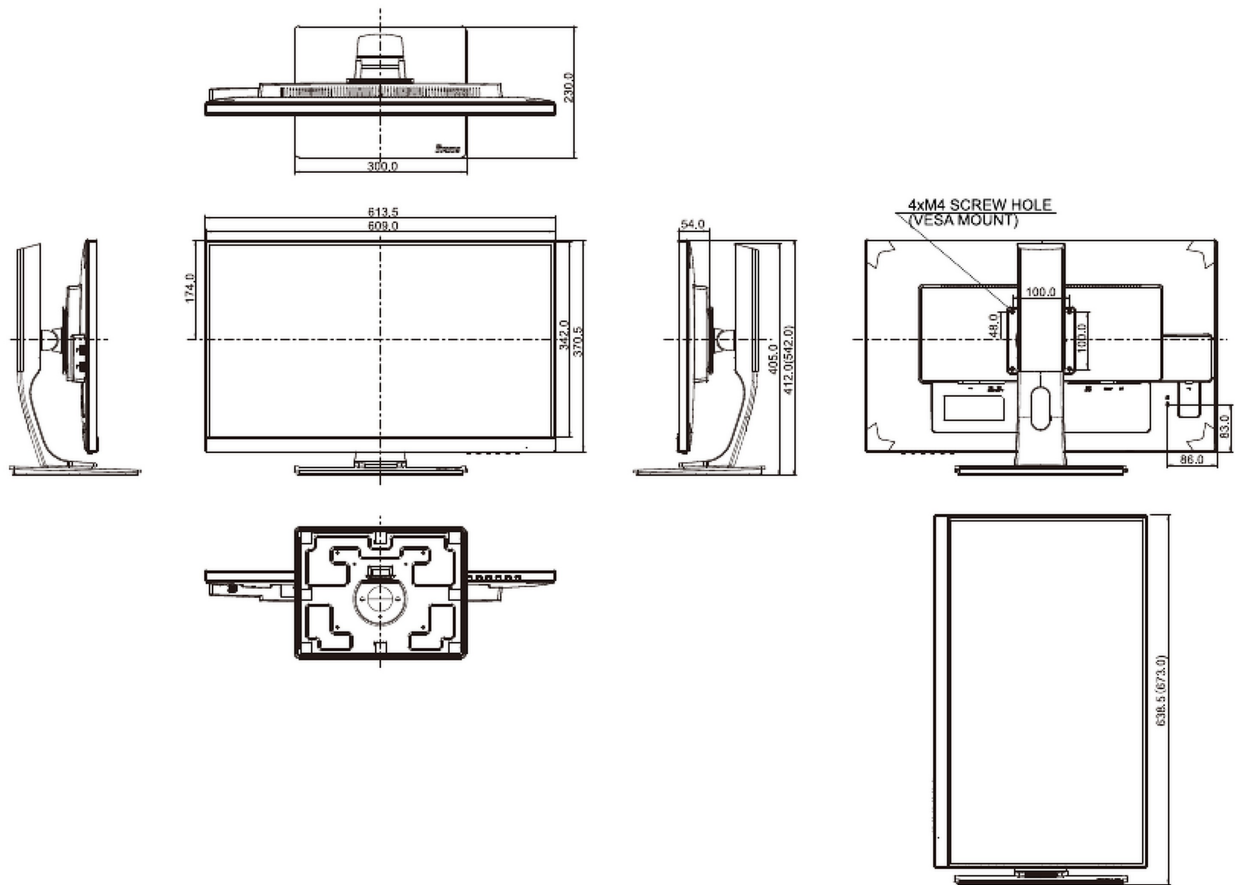

Wszystkie znaki towarowe zastrzeżone. Pomyłki i wprowadzanie zmian zastrzeżone. Specyfikacje produktów mogą ulec zmianie bez wcześniejszego zawiadomienia. Wszystkie monitory LCD iiyama są zgodne z normą ISO-9241-307:2008 określającą liczbę i rodzaj defektów matrycy.

© Iiyama Corporation. All rights reserved