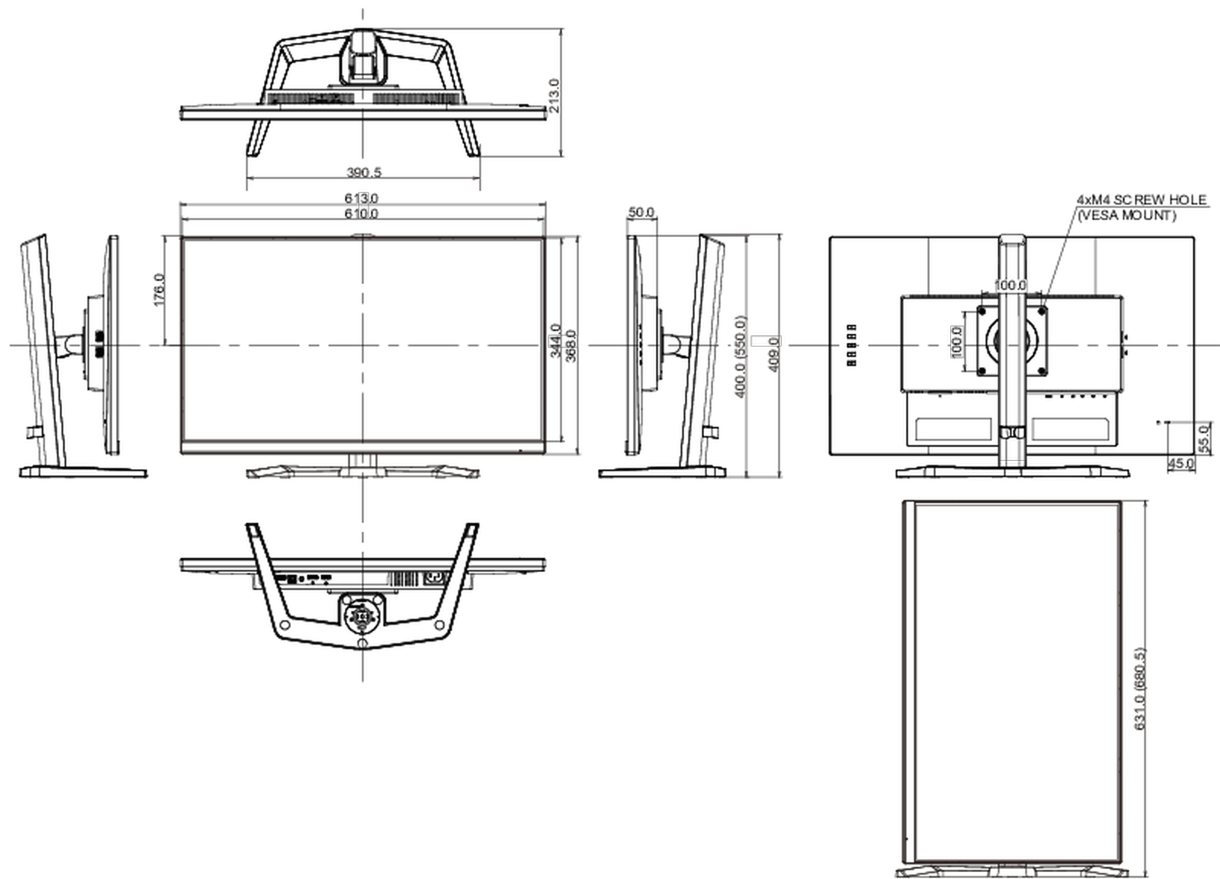

04 MECHANICZNE

Zakres regulacji	obrót, pochyl, pivot (rotacja w obie strony)
Regulacja wysokości	150mm
Rotacja (funkcja PIVOT)	90°
Obrót stopy	90°; 45° w lewo; 45° w prawo
Kąt pochylenia	21.5° w górę; 3.5° w dół

08 WYMIARY / WAGA

Wymiary produktu szer. x wys. x gł.	613 x 438 x 192.5mm
Wymiary pudła szer. x wys. x gł.	690 x 432 x 168mm
Waga (bez pudła)	5.7kg
Waga (z pudłem)	7.9kg
Kod EAN	4948570123988

Wszystkie znaki towarowe zastrzeżone. Pomyłki i wprowadzanie zmian zastrzeżone. Specyfikacje produktów mogą ulec zmianie bez wcześniejszego zawiadomienia. Wszystkie monitory LCD iiyama są zgodne z normą ISO-9241-307:2008 określającą liczbę i rodzaj defektów matrycy.