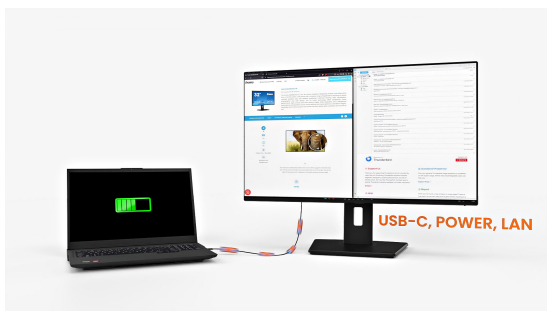

27" Full HD monitor with USB-C docking and LAN that simplifies your daily setup

Designed for modern professionals who value efficiency and a clutter-free workspace, the ProLite XB2797HSN brings smart connectivity and reliable performance together in a versatile 27" display built for everyday business use.

The integrated USB-C dock with 65W Power Delivery allows you to transmit video, audio and data while simultaneously powering your laptop through a single cable. This streamlined solution keeps your desk tidy, reduces cable clutter and makes hot-desking quick and effortless. The built-in RJ45 (LAN) port ensures a stable wired network connection directly via the monitor, removing the need for additional adapters and supporting consistent performance throughout the working day.

The 27" Full HD IPS panel (1920×1080) delivers clear, detailed visuals and accurate colour reproduction with wide viewing angles, making it ideal for office applications, document handling, web-based tasks and day-to-day multitasking. A DisplayPort output enables easy daisy-chaining for a dual-monitor setup, helping you expand your workspace and improve productivity with minimal effort.

Stacja USB-C: porządek i łatwe podłączenie

Podłącz wszystko za pomocą jednego kabla - obsługuj wideo, dane i zasilanie, zachowując porządek na biurku.

Pełna regulacja podstawy dla wygody użytkownika

Łatwo znajdź idealne ustawienie ekranu i utrzymaj zdrową, wygodną postawę przez cały dzień. Dzięki w pełni regulowanej podstawie możesz bez wysiłku dostosować monitor do swoich potrzeb. Podnieś lub opuść ekran, obróć go w lewo lub w prawo albo pochyl, aby zmniejszyć odbłaski i uzyskać najlepszy kąt widzenia. Niezależnie od tego czy pracujesz, projektujesz, czy uczestniczysz w długich wideokonferencjach, ta elastyczność pozwala zredukować napięcie szyi i pleców, zwiększając komfort i produktywność każdego dnia.