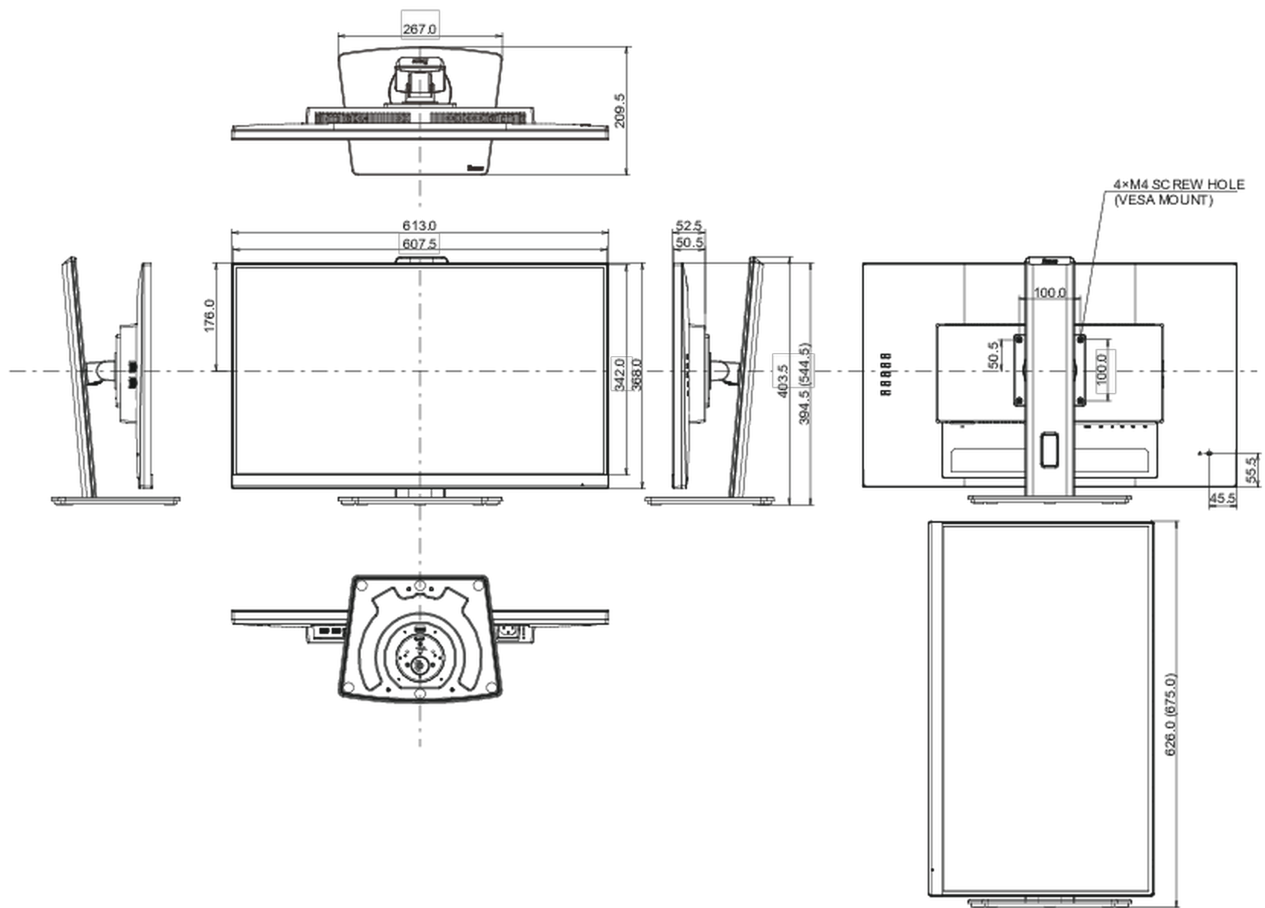

Wygląd	bezramkowy z 3 stron
Przekątna	27", 68.5cm
Panel	IPS LED, matowe wykończenie
Rozdzielczość fizyczna	2560 x 1440 @100Hz (3.7 megapixel QHD)
Format obrazu	16:9
Jasność	250 cd/m ²
Kontrast statyczny	1300:1
Kontrast ACR	80M:1
Czas reakcji (MPRT)	0.4ms
Kąty widzenia	poziomo/pionowo: 178°/178°, prawo/lewo: 89°/89°, góra/dół: 89°/89°
Kolory	16.7mln (sRGB: 99%, NTSC 72%)
Synchronizacja pozioma	30 - 147kHz
Powierzchnia robocza szer. x wys.	596.7 x 335.7mm, 23.5 x 13.2"
Plamka	0.233mm
Kolor	matowa, biała

04 MECHANICZNE

Zakres regulacji	wysokość, obrót, pochyl, pivot (rotacja w obie strony)
Regulacja wysokości	150mm
Rotacja (funkcja PIVOT)	90°
Obrót stopy	90°; 45° w lewo; 45° w prawo
Kąt pochylenia	22° w górę; 5° w dół

08 WYMIARY / WAGA

Wymiary produktu szer. x wys. x gł.	613.5 x 394 (544.5) x 209.5mm
Wymiary pudła szer. x wys. x gł.	690 x 455 x 168mm
Waga (bez pudła)	6.1kg
Waga (z pudłem)	7.9kg
Kod EAN	4948570123384