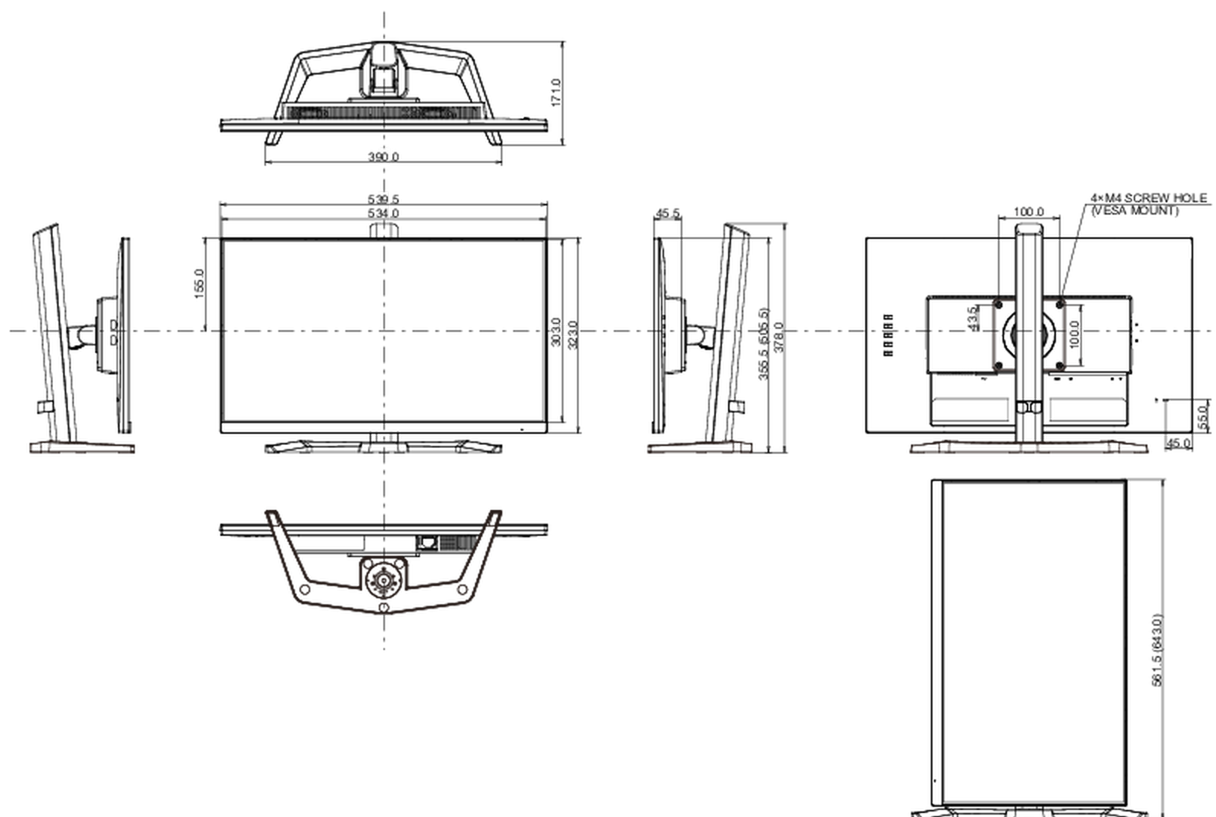

04 MECHANICZNE

Zakres regulacji	wysokość, pochył, pivot (rotacja w obie strony)
Regulacja wysokości	150mm
Rotacja (funkcja PIVOT)	90°
Kąt pochylenia	23° w górę; 5° w dół
Standard VESA	100 x 100mm
System zarządzania kablami	tak

Wymiary produktu szer. x wys. x gł.	539.5 x 355.5 (505.5) x 171mm
Waga (bez pudła)	4.5kg
Kod EAN	4948570123131

Wszystkie znaki towarowe zastrzeżone. Pomyłki i wprowadzanie zmian zastrzeżone. Specyfikacje produktów mogą ulec zmianie bez wcześniejszego zawiadomienia. Wszystkie monitory LCD iiyama są zgodne z normą ISO-9241-307:2008 określającą liczbę i rodzaj defektów matrycy.