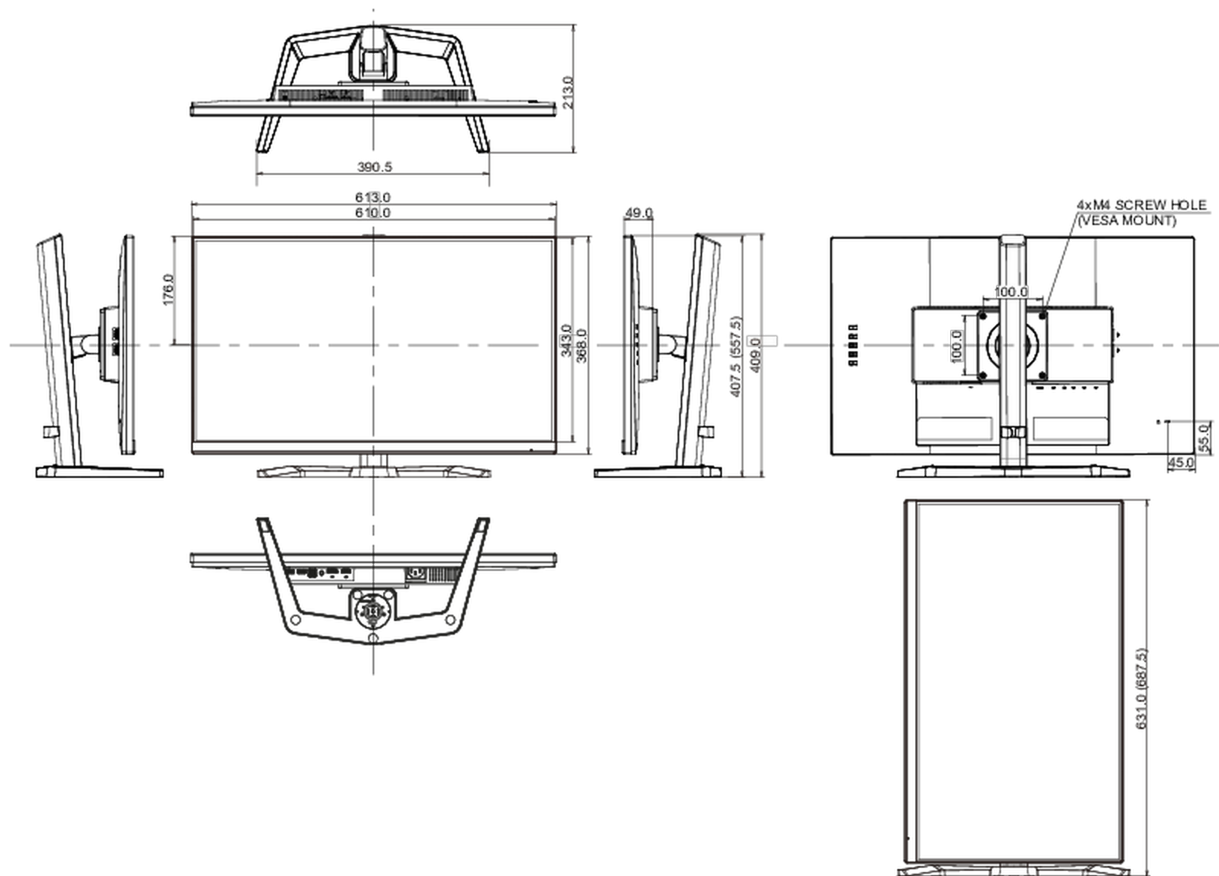

## 08 WYMIARY / WAGA

Wymiary produktu szer. x wys. x gł.	613 x 557.5 x 213mm
Wymiary pudła szer. x wys. x gł.	690 x 432 x 168mm
Waga (bez pudła)	5.4kg
Waga (z pudłem)	7.6kg
Kod EAN	4948570123964

*Wszystkie znaki towarowe zastrzeżone. Pomyłki i wprowadzanie zmian zastrzeżone. Specyfikacje produktów mogą ulec zmianie bez wcześniejszego zawiadomienia. Wszystkie monitory LCD iiyama są zgodne z normą ISO-9241-307:2008 określającą liczbę i rodzaj defektów matrycy.*