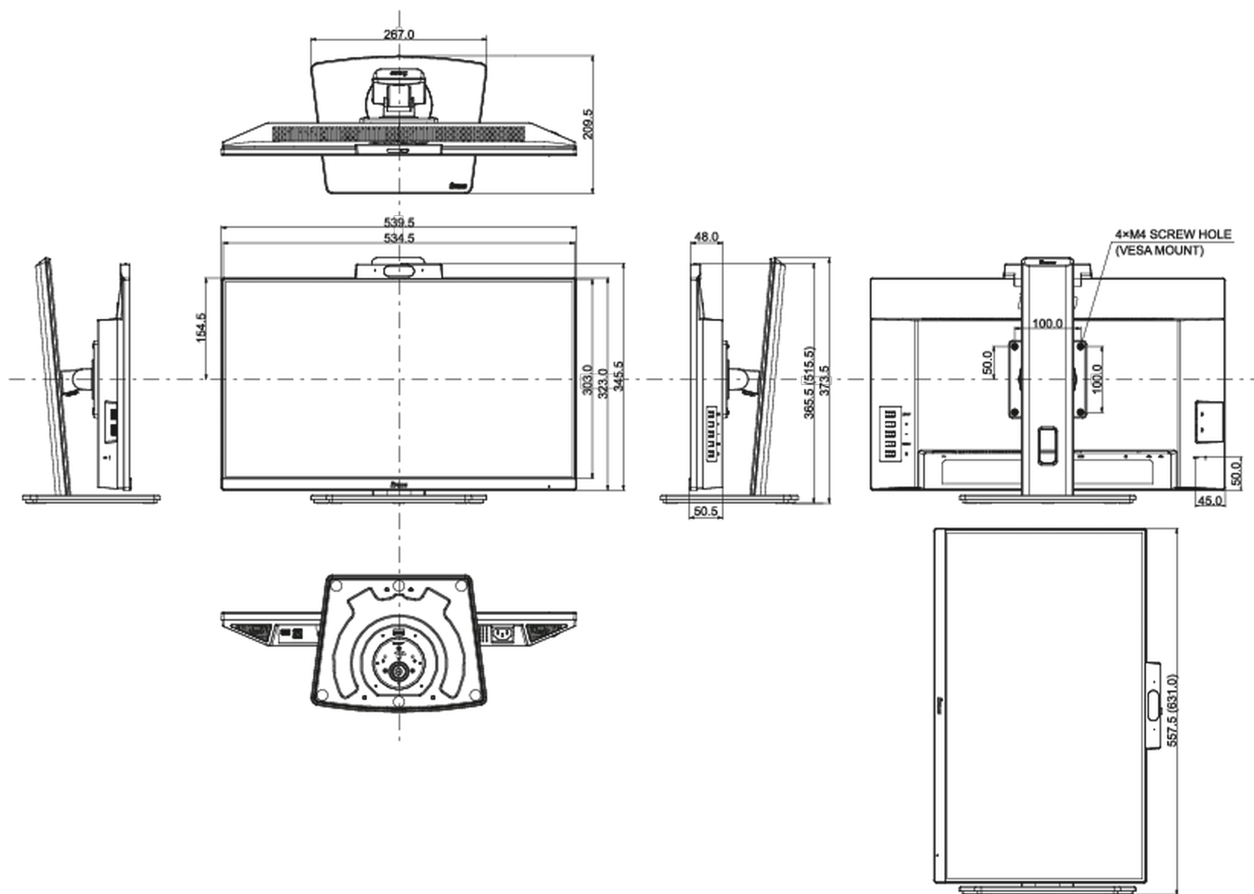

08 WYMIARY / WAGA

Wymiary produktu szer. x wys. x gł. 539.5 x 365.5 (515.5) x 209.5mm

Wymiary pudła szer. x wys. x gł. 610 x 410 x 159mm

Waga (bez pudła) 5kg

Waga (z pudłem) 6.6kg

Kod EAN 4948570123186

Wszystkie znaki towarowe zastrzeżone. Pomyłki i wprowadzanie zmian zastrzeżone. Specyfikacje produktów mogą ulec zmianie bez wcześniejszego zawiadomienia. Wszystkie monitory LCD iiyama są zgodne z normą ISO-9241-307:2008 określającą liczbę i rodzaj defektów matrycy.