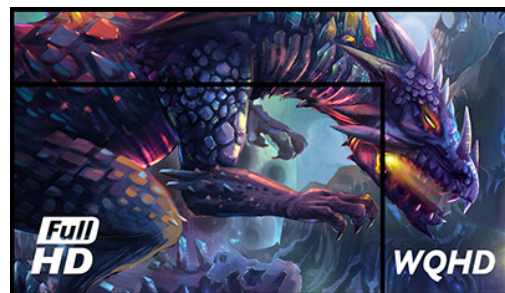

WQHD

Dzięki oferującej 77% więcej powierzchni roboczej rozdzielczości WQHD 2560x1440, nic nie umknie Twojej uwadze.