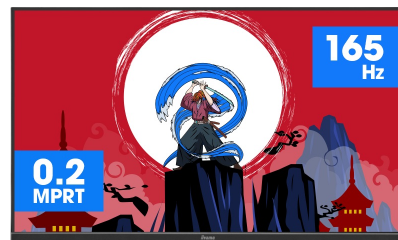

Zanurz się w grze dzięki GCB3280QSU Red Eagle z zakrzywioną matrycą i częstotliwością odświeżania 165Hz

Zakrzywiony panel VA 1500R z częstotliwością odświeżania 165Hz, czasem reakcji 0,2 ms MPRT i rozdzielczością 2560x1440 gwarantuje niezapomniane wrażenia wizualne i zapewnia doskonałą jakość obrazu. Podstawa z regulacją wysokości ułatwia ustawienie ekranu w komfortowej pozycji, a predefiniowane i niestandardowe tryby gry pozwolą spersonalizować ustawienia według indywidualnych preferencji użytkownika. Dodatkowo dzięki funkcji Black Tuner dostrzeżesz najmniejsze szczegóły i przejmiesz kontrolę nawet w przypadku ciemnych scen.

ZAKRZYWIONY DESIGN 1500R

Zakrzywienie ekranu 1500R inspirowane krzywą ludzkiego oka gwarantuje wygodę i realistyczne wrażenia wizualne, pozwalając naprawdę zanurzyć się w grze.

165Hz & 0.2ms MPRT

Dzięki częstotliwości odświeżania 165Hz i czasowi reakcji 0.2ms MPRT moc jest zawsze z Tobą! Podejmuj decyzje w ułamku sekundy i bądź pewien, że obraz wyświetlany na ekranie jest zawsze płynny i wyraźny.

01 OBRAZ

Przekątna	31.5", 80cm
Panel	VA LED, matowe wykończenie
Zakrzywiony	1500R
Rozdzielczość fizyczna	2560 x 1440 @165Hz (3.7 megapixel WQHD, DisplayPort)
Format obrazu	16:9
Jasność	350 cd/m ²
Kontrast statyczny	3000:1
Kontrast ACR	80M:1
Czas reakcji (MPRT)	0.2ms
Kąty widzenia	poziomo/pionowo: 178°/178°, prawo/lewo: 89°/89°, góra/dół: 89°/89°
Kolory	16.7mln
Synchronizacja pozioma	30 - 245kHz
Powierzchnia robocza szer. x wys.	697.3 x 392.3mm, 27.5 x 15.4"
Plamka	0.272mm
Kolor	matowa, czarny