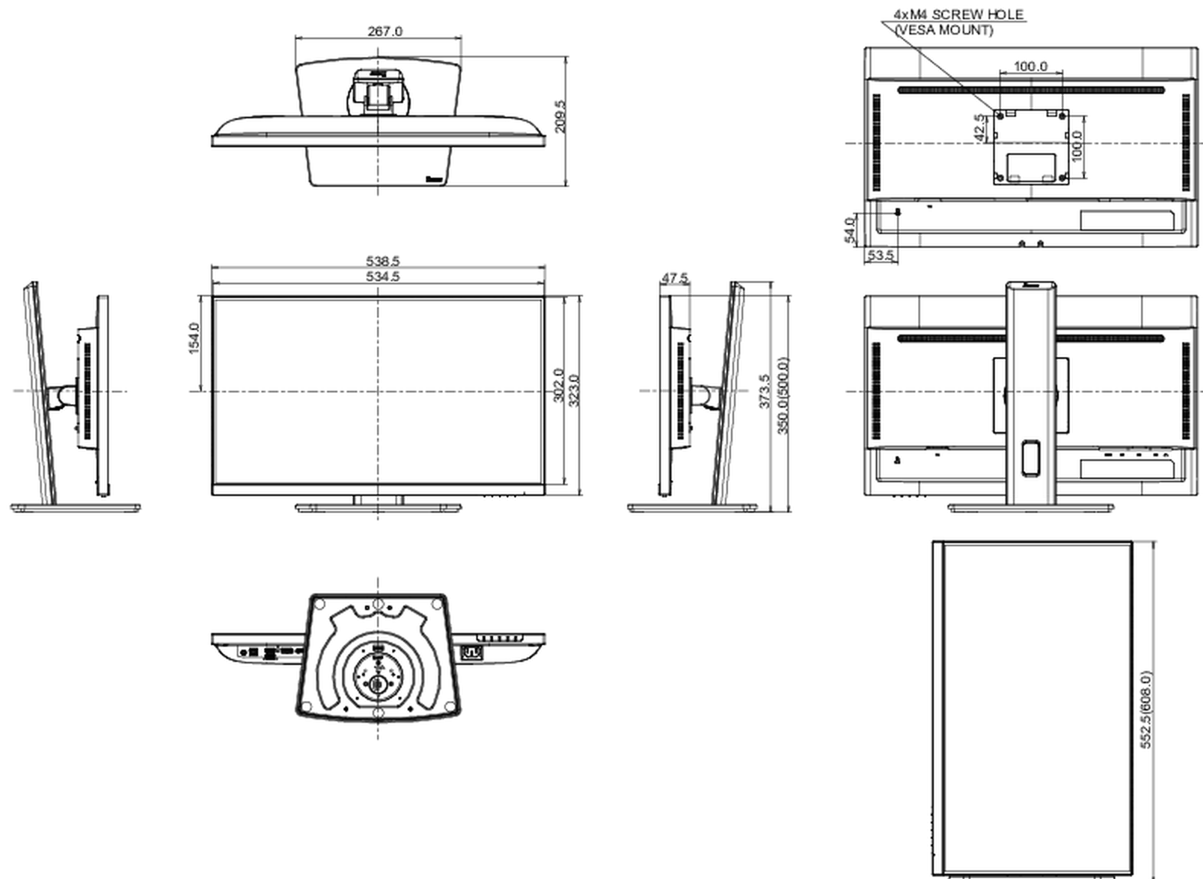

## 08 WYMIARY / WAGA

Wymiary produktu szer. x wys. x gł.	538.5 x 350 (500) x 209.5mm
Wymiary pudła szer. x wys. x gł.	685 x 405 x 126mm
Kod EAN	4948570124145

*Wszystkie znaki towarowe zastrzeżone. Pomyłki i wprowadzanie zmian zastrzeżone. Specyfikacje produktów mogą ulec zmianie bez wcześniejszego zawiadomienia. Wszystkie monitory LCD iiyama są zgodne z normą ISO-9241-307:2008 określającą liczbę i rodzaj defektów matrycy.*