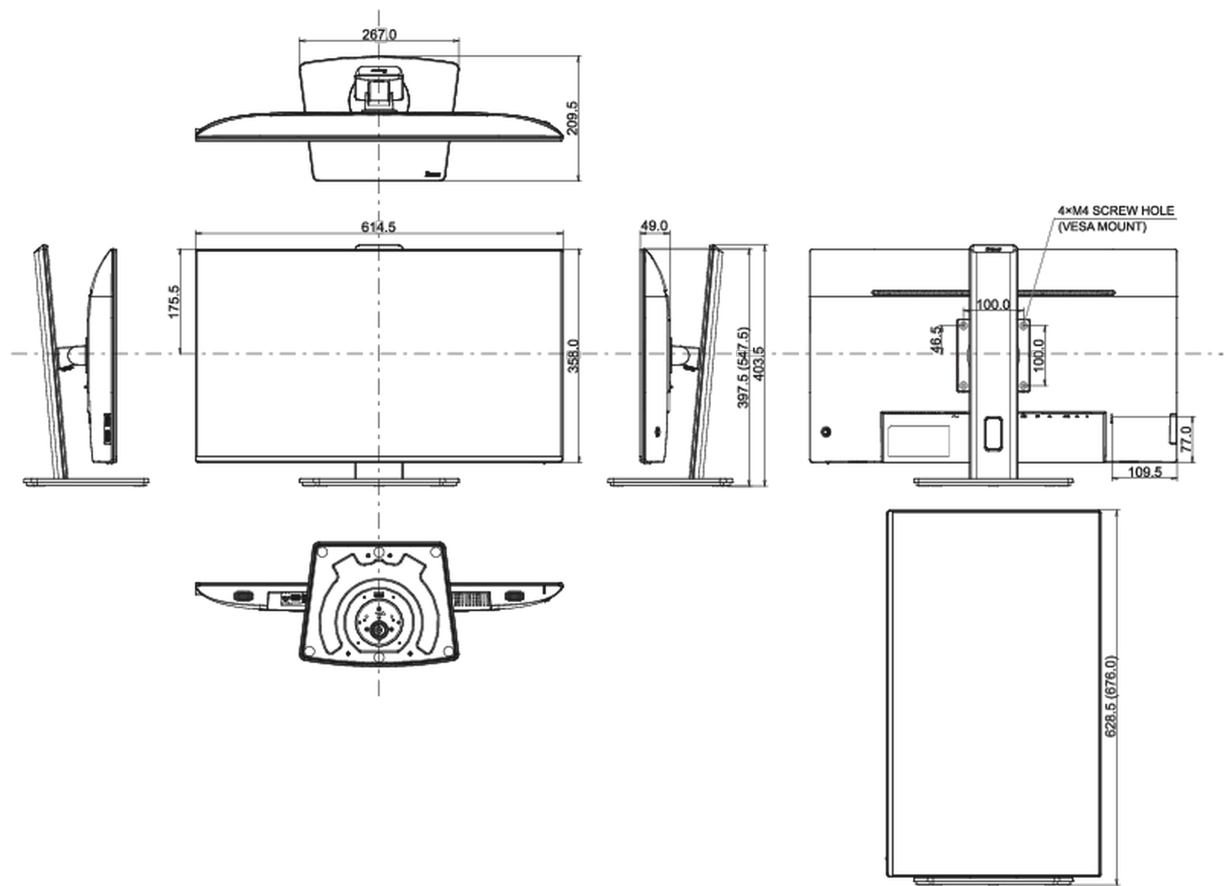

04 MECHANICZNE

Zakres regulacji	wysokość, obrót, pochyl, pivot (rotacja w obie strony)
Regulacja wysokości	150mm
Rotacja (funkcja PIVOT)	90°
Obrót stopy	90°; 45° w lewo; 45° w prawo
Kąt pochylenia	23° w górę; 5° w dół
Standard VESA	100 x 100mm

08 WYMIARY / WAGA

Wymiary produktu szer. x wys. x gł.	614.5 x 397.5 (547.5) x 209.5mm
Wymiary pudła szer. x wys. x gł.	688 x 463 x 138mm
Waga (bez pudła)	6.3kg
Waga (z pudłem)	8.7kg
Kod EAN	4948570123803