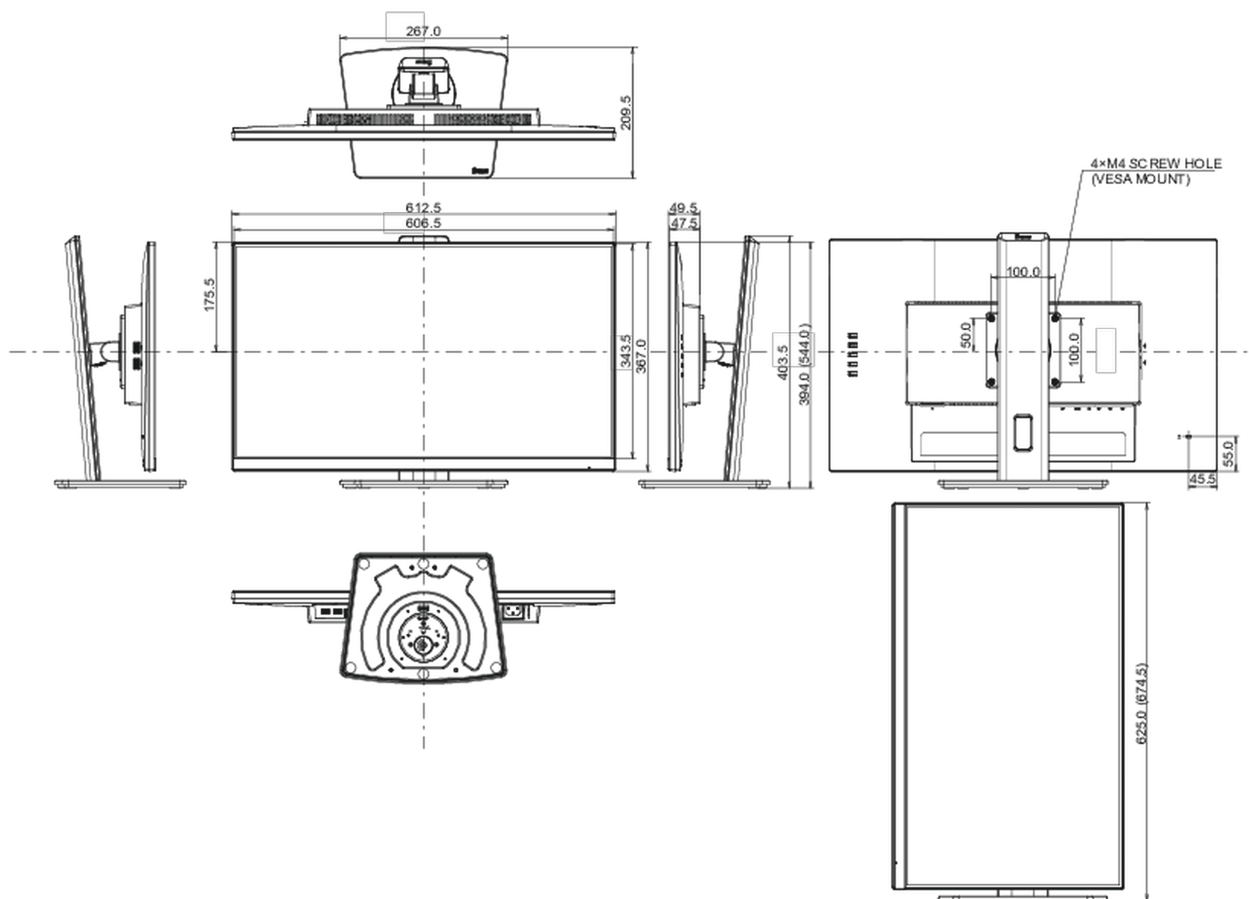

04 MECHANICZNE

Zakres regulacji	wysokość, obrót, pochyl, pivot (rotacja w obie strony)
Regulacja wysokości	150mm
Rotacja (funkcja PIVOT)	90°
Obrót stopy	90°; 45° w lewo; 45° w prawo
Kąt pochylenia	22° w górę; 5° w dół
Standard VESA	100 x 100mm

08 WYMIARY / WAGA

Wymiary produktu szer. x wys. x gł.	612.5 x 394 (544) x 209.5mm
Wymiary pudła szer. x wys. x gł.	690 x 455 x 168mm
Waga (bez pudła)	5.7kg
Kod EAN	4948570123360

Wszystkie znaki towarowe zastrzeżone. Pomyłki i wprowadzanie zmian zastrzeżone. Specyfikacje produktów mogą ulec zmianie bez wcześniejszego zawiadomienia. Wszystkie monitory LCD iiyama są zgodne z normą ISO-9241-307:2008 określającą liczbę i rodzaj defektów matrycy.