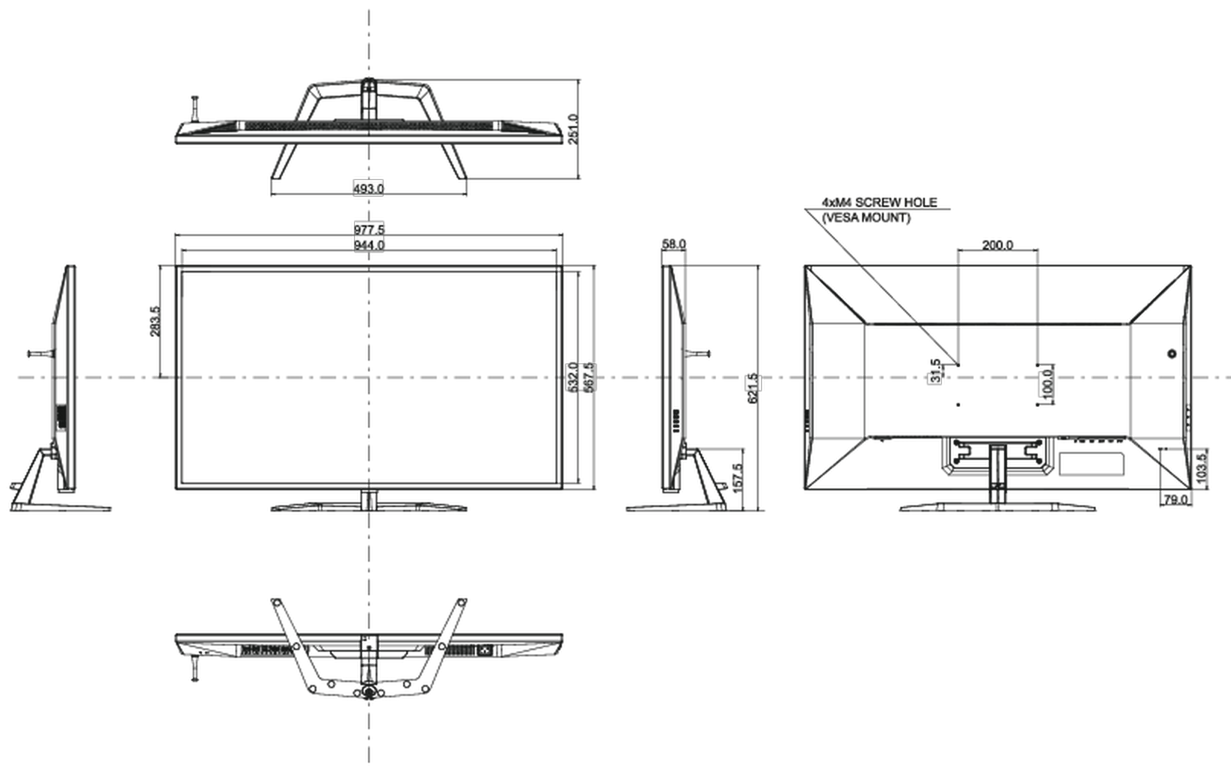

08 WYMIARY / WAGA

Wymiary produktu szer. x wys. x gł.	977.5 x 621.5 x 251mm
Waga (bez pudła)	14.9kg
Waga (bez stopy)	13.1kg
Kod EAN	4948570118526

Wszystkie znaki towarowe zastrzeżone. Pomyłki i wprowadzanie zmian zastrzeżone. Specyfikacje produktów mogą ulec zmianie bez wcześniejszego zawiadomienia. Wszystkie monitory LCD iiyama są zgodne z normą ISO-9241-307:2008 określającą liczbę i rodzaj defektów matrycy.