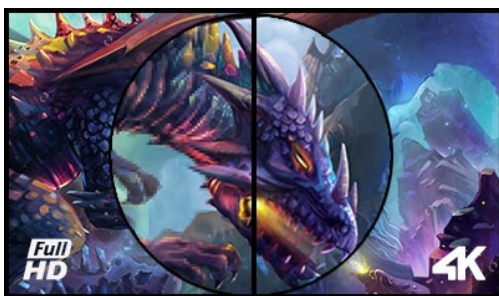

Monitor gamingowy 43" gwarantujący doskonały obraz w jakości 4K

8.3 miliona pikseli (3840 x 2160) rozmieszczonych na matrycy VA sprawia, że G-Master G4380UHSU jest idealnym ekranem dla graczy PC, którzy chcą przejść na poziom 4K. Monitor wyposażony w czas reakcji 0.4 ms MPRT i częstotliwość odświeżania 144Hz przez DisplayPort, pozwala podejmować decyzje w ułamku sekundy i zapomnieć o efektach smużenia czy problemach z rozmazaniem obrazu.

Funkcja Black Tuner zapewnia większy komfort oglądania obrazów w zaciemnionych obszarach, a dzięki FreeSync Premium na pokładzie możesz mieć pewność, że Twoje ulubione gry będą od teraz wyglądać niezwykle wyraziście i realistycznie.

4K

Rozdzielczość UHD (3840x2160), zwana także 4K, charakteryzuje się czterokrotnie większą liczbą pikseli w porównaniu do powszechnie używanej rozdzielczości Full HD. To gwarancja niezwyklej ostrości i najwyższej jakości obrazu.