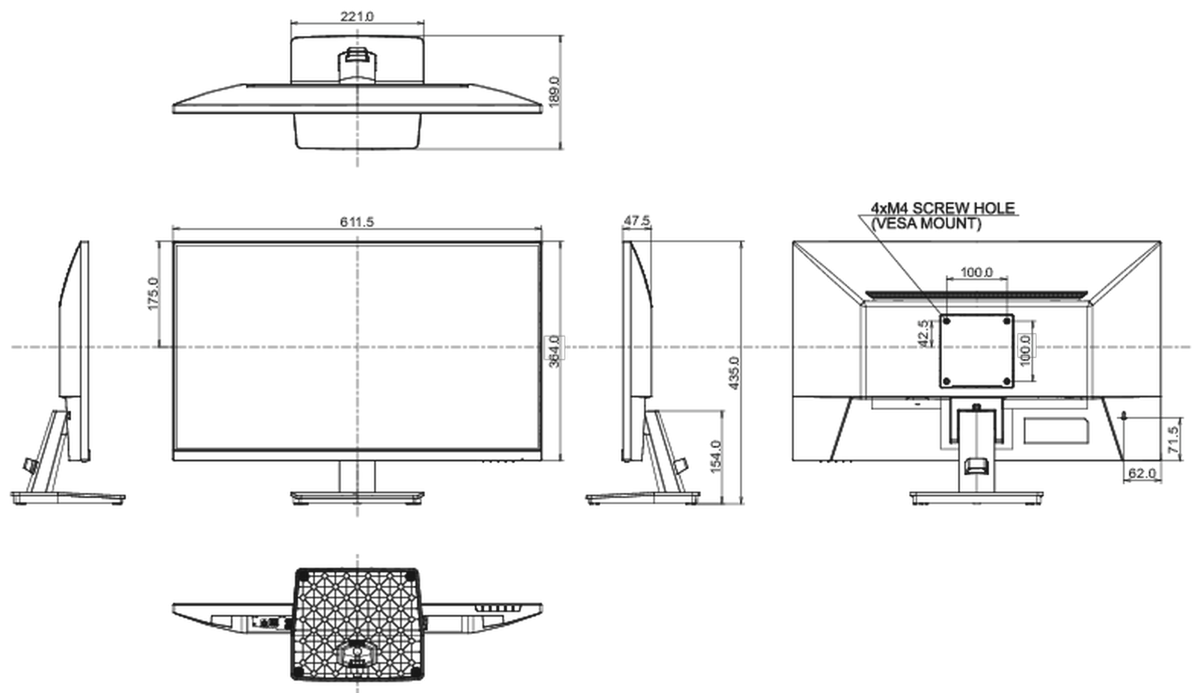

## 01 OBRAZ

Wygląd	bezramkowy z 3 stron
Przekątna	27", 68.6cm
Panel	IPS Panel Technology LED, matowe wykończenie
Rozdzielczość fizyczna	1920 x 1080 @100Hz (2.1 megapixel Full HD)
Format obrazu	16:9
Jasność	250 cd/m <sup>2</sup>
Kontrast statyczny	1000:1
Kontrast ACR	80M:1
Czas reakcji (MPRT)	1ms
Kąty widzenia	poziomo/pionowo: 178°/178°, prawo/lewo: 89°/89°, góra/dół: 89°/89°
Kolory	16.7mln (sRGB: 96%; NTSC: 72%)
Synchronizacja pozioma	30 - 110kHz
Powierzchnia robocza szer. x wys.	597.9 x 336.3mm, 23.5 x 13.2"
Plamka	0.311mm
Kolor	matowa, czarny

## 08 WYMIARY / WAGA

Wymiary produktu szer. x wys. x gł.	612 x 435 x 189mm
Wymiary pudła szer. x wys. x gł.	688 x 465 x 125mm
Waga (bez pudła)	3.8kg
Waga (z pudłem)	5.3kg
Kod EAN	4948570123056

*Wszystkie znaki towarowe zastrzeżone. Pomyłki i wprowadzanie zmian zastrzeżone. Specyfikacje produktów mogą ulec zmianie bez wcześniejszego zawiadomienia. Wszystkie monitory LCD iiyama są zgodne z normą ISO-9241-307:2008 określającą liczbę i rodzaj defektów matrycy.*