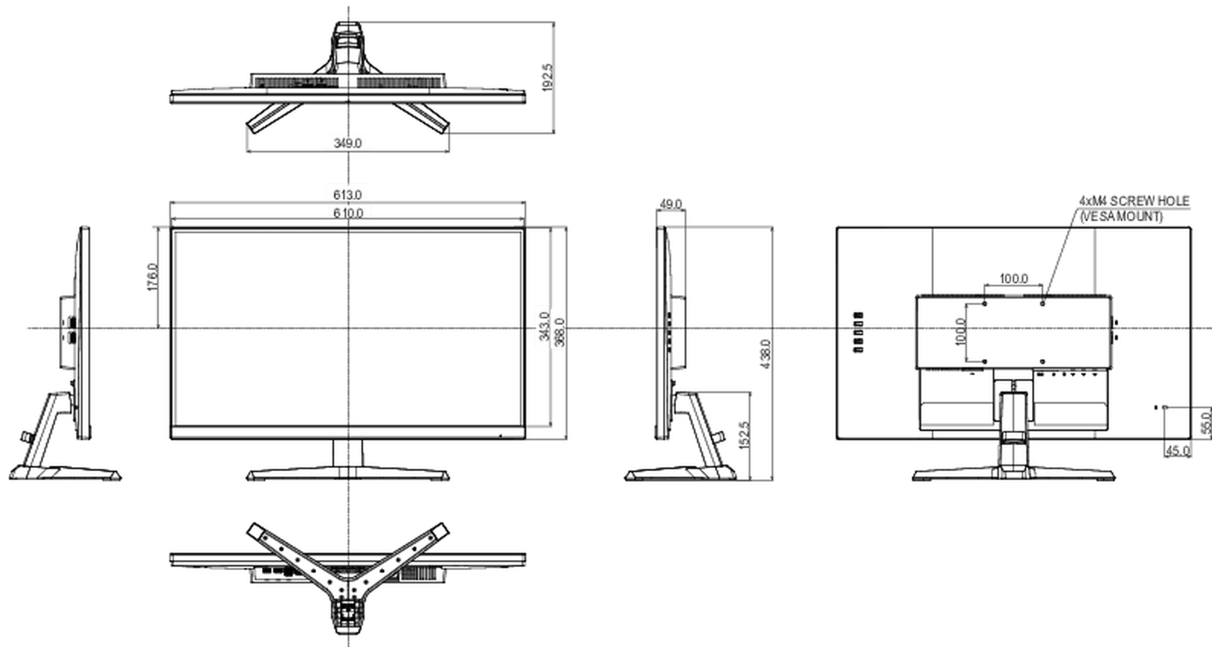

Kable zasilający, USB, HDMI, DP

Pozostałe skrócona instrukcja obsługi, instrukcja bezpieczeństwa

06 ZARZĄDZANIE ENERGIĄ

Zasilacz wewnętrzny

Zasilanie AC 100 - 240V, 50/60Hz

Zużycie energii 16W typowo, 0.5W stand by, 0.3W off mode

07 ZRÓWNOWAŻONY ROZWÓJ

Certyfikaty CE, TÜV-Bauart, EAC, PSE, RoHS support, ErP, WEEE, VCCI, REACH, UKCA, Eyesafe 2.0

Klasa efektywności energetycznej (Regulation (EU) 2017/1369) D

REACH SVHC powyżej 0.1% ołowiu

08 WYMIARY / WAGA

Wymiary produktu szer. x wys. x gł. 613 x 557.5 x 213mm

Wymiary pudła szer. x wys. x gł. 690 x 432 x 140mm

Waga (bez pudła) 5.4kg

Kod EAN 4948570123971

Wszystkie znaki towarowe zastrzeżone. Pomyłki i wprowadzanie zmian zastrzeżone. Specyfikacje produktów mogą ulec zmianie bez wcześniejszego zawiadomienia. Wszystkie monitory LCD iiyama są zgodne z normą ISO-9241-307:2008 określającą liczbę i rodzaj defektów matrycy.