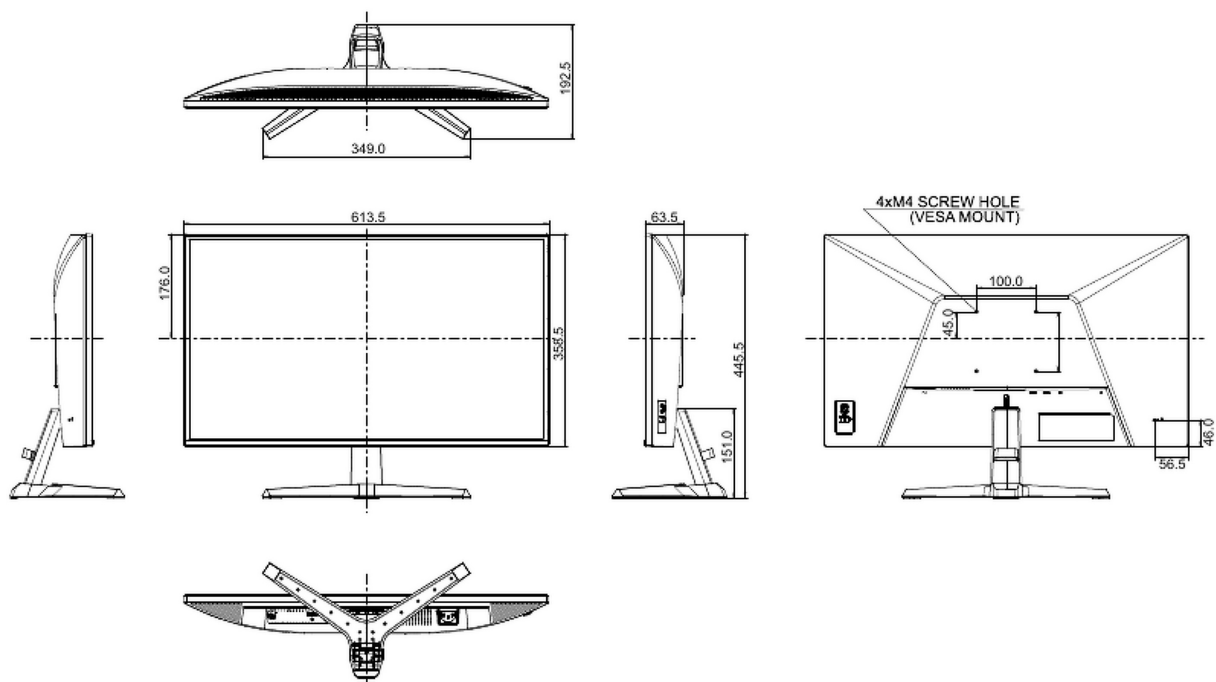

## 08 WYMIARY / WAGA

Wymiary produktu szer. x wys. x gł.	613.5 x 445.5 x 192.5mm
Wymiary pudła szer. x wys. x gł.	690 x 126 x 465mm
Waga (bez pudła)	4.4kg
Waga (bez stopy)	3.9kg
Waga (z pudłem)	6.6kg
Kod EAN	4948570126576